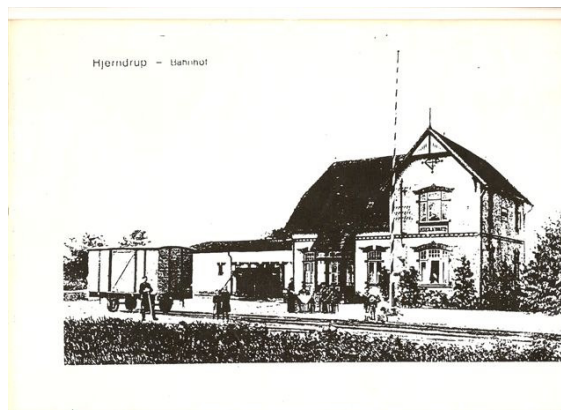

Adresse:	Steppingvej 111
Matr.nr.	165
Byggeår:	1983
Evt.: Hjerndrup gamle station	
Købsår:	Ejer:
1982	John Hansen
?	Alfred Jensen
?	(Alfreds far) Jensen

Billede fra 2012

Ca. 1958

Billede fra ca. 1905